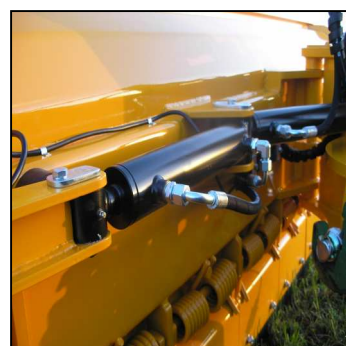

Mammen sneplov M 4000 special

Med en arbejds-bredde på op til 4 meter er M-4000 S velegnet til rydning af P-pladser samt andre større arealer.

Ploven består af et center-blad på 250cm som kan skråstilles 30 grader til hver side. På center-bladet er monteret 2 side-fløje på 70cm som hydraulisk kan klappes frem i 90 grader, hvilket gør at den har en transport-bredde på kun 285cm

Ploven er som standard monteret med el-omskifte ventil, lysanlæg samt 11 klapskær med dobbelt fjedre og kraftig vendbart gummiskær

Jens Holm
smede- og maskinværksted

Mammen sneplov M 4000 special

Blad længde total	400 cm	Længde på side-fløje	70 cm
Blad højde	95 cm	Antal klap-skær	11 stk.
Arbejds bredde	250 – 400 cm	Transport bredde	285 cm