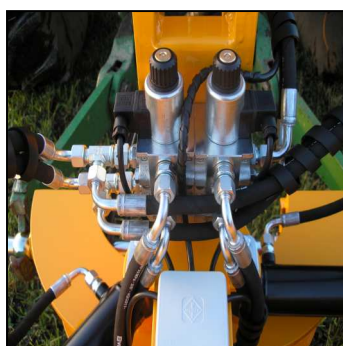

Mammen sneplov M 4000 special

Med en arbejds-bredde på op til 4 meter er M-4000 S velegnet til rydning af P-pladser samt andre større arealer.

Ploven består af et center-blad på 250cm som kan skråstilles 30 grader til hver side. På center-bladet er monteret 2 side-fløje på 70cm som hydraulisk kan klappes frem i 90 grader, hvilket gør at den har en transport-bredde på kun 285cm

Ploven er som standard monteret med el-omskifte ventil, lysanlæg samt 11 klapskær med dobbelt fjedre og kraftig vendbart gummiskær

Jens Holm
smede- og maskinværksted

Mammen sneplov M 4000 special

Blad længde total	400 cm	Længde på side-fløje	70 cm
Blad højde	95 cm	Antal klap-skær	11 stk.
Arbejds bredde	250 – 400 cm	Transport bredde	285 cm