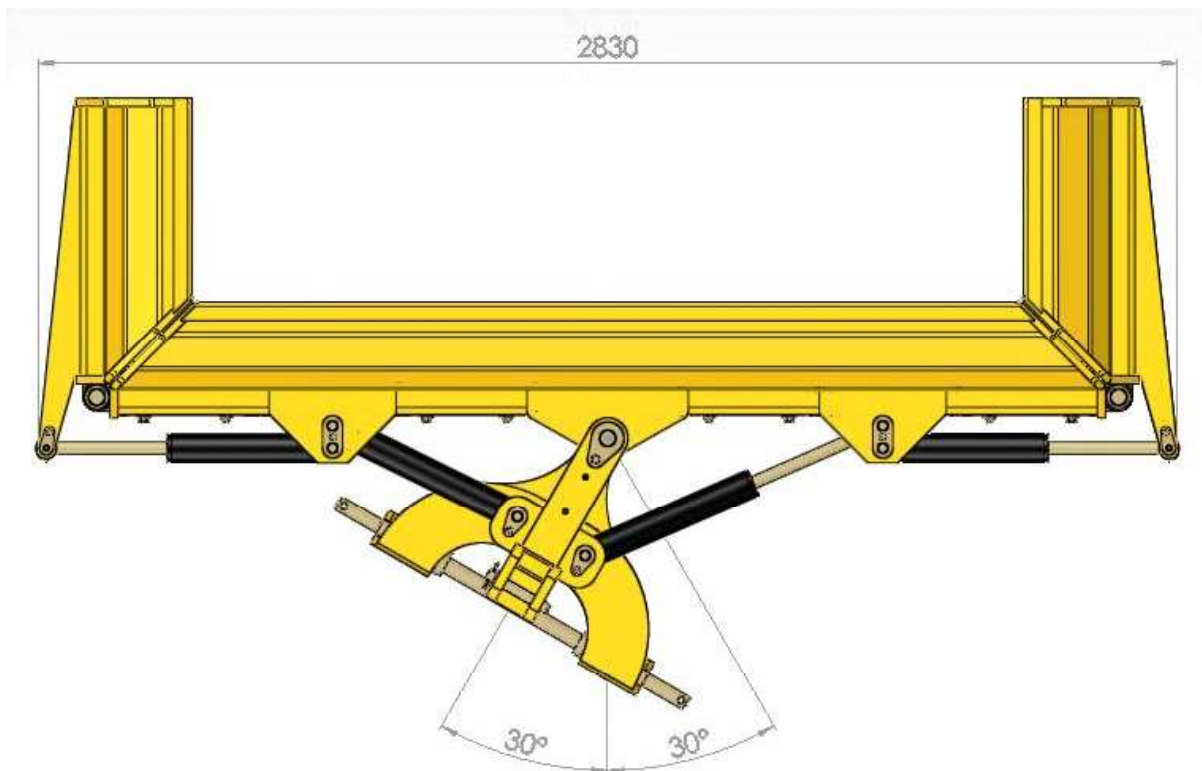

Mammen sneplov M 4000 special

Med en arbejds-bredde på op til 4 meter er M-4000 S velegnet til rydning af P-pladser samt andre større arealer.

Ploven består af et center-blad på 250cm som kan skråstilles 30 grader til hver side. På center-bladet er monteret 2 side-fløje på 70cm som hydraulisk kan klappes frem i 90 grader, hvilket gør at den har en transport-bredde på kun 285cm

Ploven er som standard monteret med el-omskifte ventil, lysanlæg samt 11 klapskær med dobbelt fjedre og kraftig vendbart gummiskær

Jens Holm
smede- og maskinværksted

Mammen sneplov M 4000 special

Blad længde total	400 cm	Længde på side-fløje	70 cm
Blad højde	95 cm	Antal klap-skær	11 stk.
Arbejds bredde	250 – 400 cm	Transport bredde	285 cm