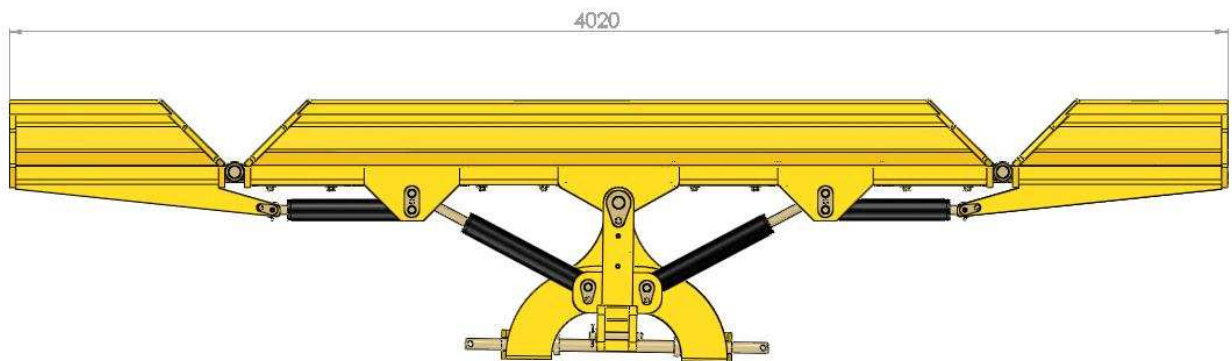

Mammen sneplov M 4000 special

Med en arbejds-bredde på op til 4 meter er M-4000 S velegnet til rydning af P-pladser samt andre større arealer.

Ploven består af et center-blad på 250cm som kan skråstilles 30 grader til hver side. På center-bladet er monteret 2 side-fløje på 70cm som hydraulisk kan klappes frem i 90 grader, hvilket gør at den har en transport-bredde på kun 285cm

Ploven er som standard monteret med el-omskifte ventil, lysanlæg samt 11 klapskær med dobbelt fjedre og kraftig vendbart gummiskær

Jens Holm
smede- og maskinværksted

Mammen sneplov M 4000 special

Blad længde total	400 cm	Længde på side-fløje	70 cm
Blad højde	95 cm	Antal klap-skær	11 stk.
Arbejds bredde	250 – 400 cm	Transport bredde	285 cm